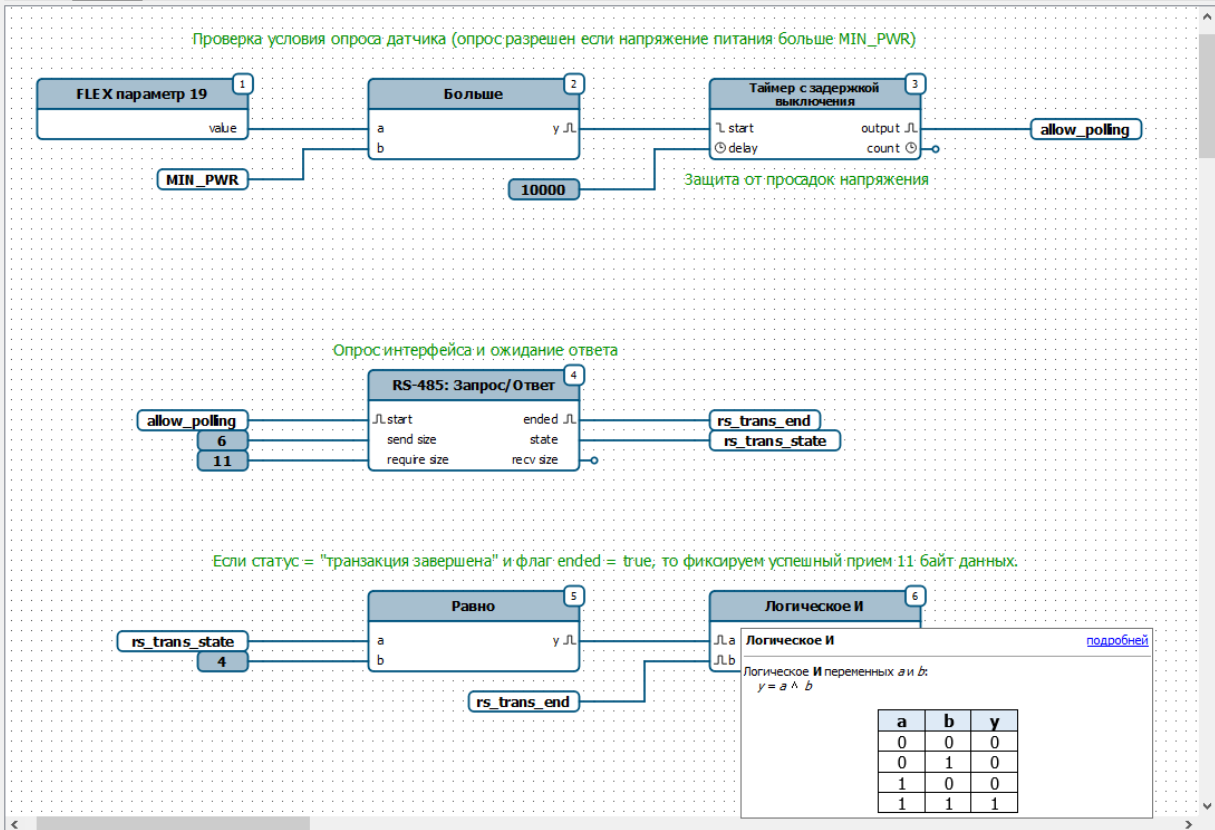

Последовательные порты

- RXD_GET
- RXD_CMP
- RXD_STR2INT
- RXD_STR2FLOAT
- RXD_CHECKSUM
- TXD_INIT
- TXD_SET
- TXD_CHECKSUM
- TXD_GET
- RS_TRANS

Масштаб 90% 100%

Телеметрия

- датчики
- диагностические флаги
- информация о навигации

Обработка

Результат

- сохранение в памяти
- события
- SMS
- активация выходов
- отправка данных в интерфейс
- и многое другое...

Исполнение...

Фильтр

int	z	1257
int	x	56
int	y	21

Акселерометр	
x	56
y	21
z	1257
acc sqrt	1583626
int sqrt	2787
angle	0
pitch	0
roll	0
calibrated fl	0