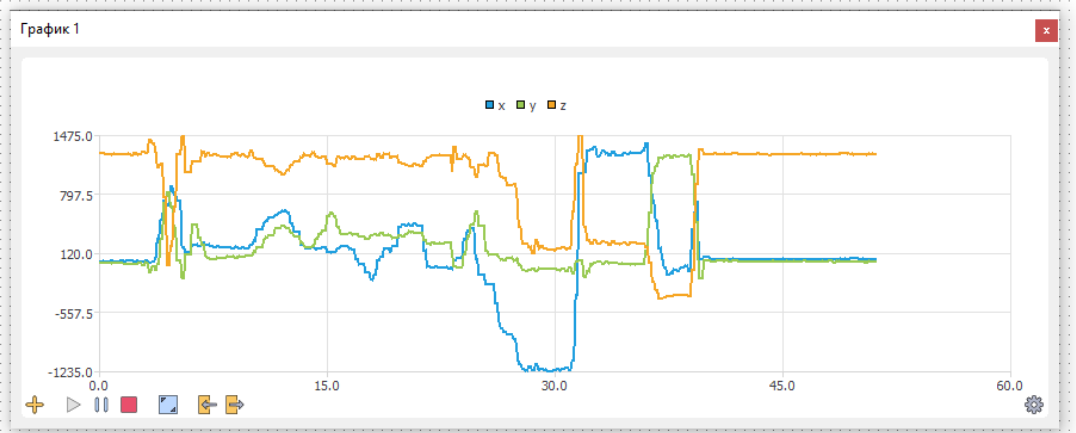

Последовательные порты

- RXD_GET
- RXD_CMP
- RXD_STR2INT
- RXD_STR2FLOAT
- RXD_CHECKSUM
- TXD_INIT
- TXD_SET
- TXD_CHECKSUM
- TXD_GET
- RS_TRANS

Масштаб 90% 100%

Телеметрия

- датчики
- диагностические флаги
- информация о навигации

Обработка

Результат

- сохранение в памяти
- события
- SMS
- активация выходов
- отправка данных в интерфейс
- и многое другое...

Исполнение...

Фильтр

int	z	1257
int	x	56
int	y	21

Акселерометр	
x	56
y	21
z	1257
acc sqrt	1583626
int sqrt	2787
angle	0
pitch	0
roll	0
calibrated fl	0

Новый* | ComplexEvents v.3.4.2 build 15

Файл Плавка Вид Поместить Сборка Отладка Справка

Масштаб 70 % 100% Масштаб 80 % 100%

Действие

The screenshot displays the ComplexEvents software interface. On the left, a flowchart shows a sequence: Start (blue oval) -> Действие (white rectangle) -> Конец (blue oval). In the center, a palette contains various blocks: 'Основные блоки' (Action, Condition) and 'Шаблоны' (Template 1, Template 2). A red box highlights a lock icon and 'SRC'/'BIN' buttons at the bottom left. On the right, a 'Настройки проекта - ComplexEvents' dialog is open, showing fields for Name, Version, and Description, and checkboxes for security and graphics options.