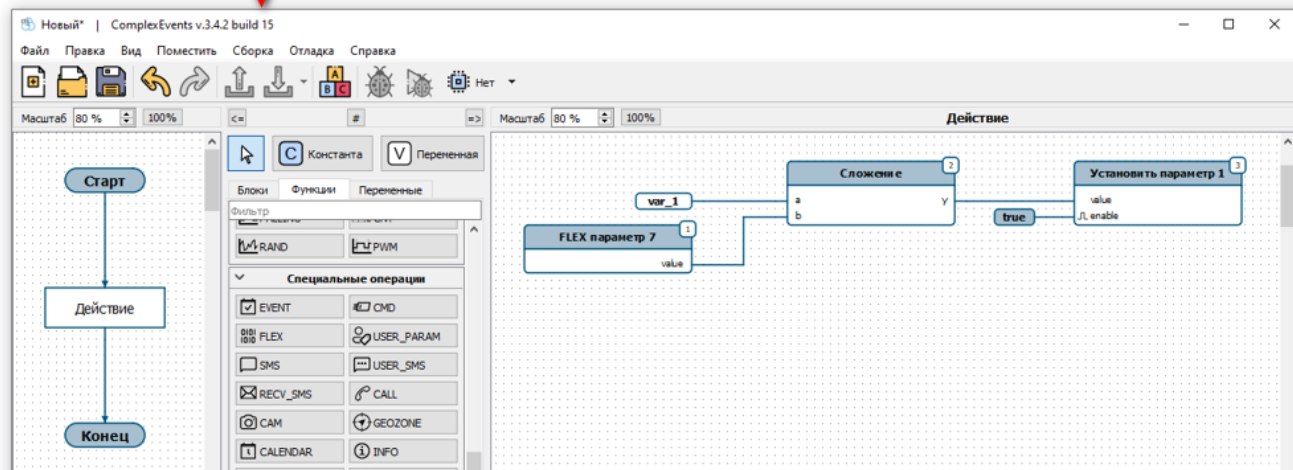

Техническая информация и новости

t.me/Navtelecom_News

wiki.navtelecom.ru

Complex Events – технология изменения логики работы трекера

Где расположен редактор?

Масштаб 70% 100%

Константа Переменная

Блоки Функции Переменные

Последовательные порты

- RXD_GET
- RXD_CMP
- RXD_STR2INT
- RXD_STR2FLOAT
- RXD_CHECKSUM
- TXD_INIT
- TXD_SET
- TXD_CHECKSUM
- TXD_GET
- RS_TRANS

Масштаб 90% 100%

Телеметрия

- датчики
- диагностические флаги
- информация о навигации