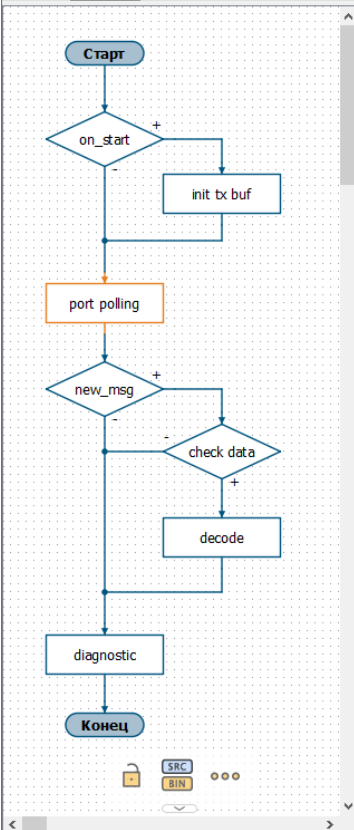

Техническая информация и новости

t.me/Navtelecom_News

wiki.navtelecom.ru

Complex Events – технология изменения логики работы трекера

Где расположен редактор?

Масштаб 70% 100%

Константа Переменная

Блоки Функции Переменные

Фильтр

Специальные операции

- EVENT
- CMD
- FLEX
- USER_PARAM
- SMS
- USER_SMS
- RECV_SMS
- CALL
- CAM
- GEOZONE
- CALENDAR
- INFO
- IMEI
- ICCID
- IMSI
- LOG_MSG

Периферия

- INPUT
- OUTPUT
- HYGRO
- ACCEL
- ECODRIVE
- ONEWIRE_KEY
- RFID
- TACHOGRAPH
- GUARD
- CRASH_FILE
- PWRSAVE

Последовательные порты

- RXD_GET
- RXD_CMP
- RXD_STR2INT
- RXD_STR2FLOAT
- RXD_CHECKSUM
- TXD_INIT
- TXD_SET
- TXD_CHECKSUM
- TXD_GET
- RS_TRANS

Масштаб 90% 100%

Телеметрия

- датчики
- диагностические флаги
- информация о навигации

Обработка

Результат

- сохранение в памяти
- события
- SMS
- активация выходов
- отправка данных в интерфейс
- и многое другое...

Исполнение...

Фильтр

int	z	1257
int	x	56
int	y	21

Акселерометр	
x	56
y	21
z	1257
acc sqrt	1583626
int sqrt	2787
angle	0
pitch	0
roll	0
calibrated fl	0